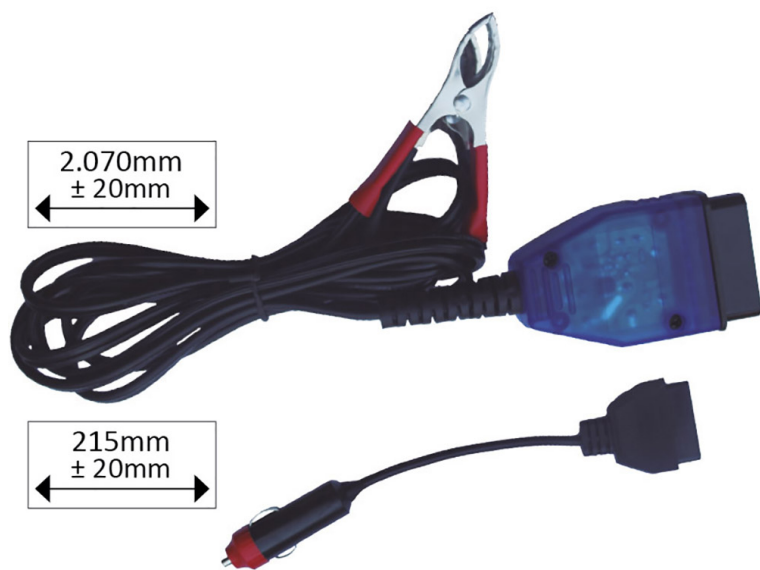

ARMAZENAMENTO DE MEMÓRIA PARA A SUBSTITUIÇÃO DAS BATERIAS JBM

Preço: 59.00 € + IVA

Características Principais: