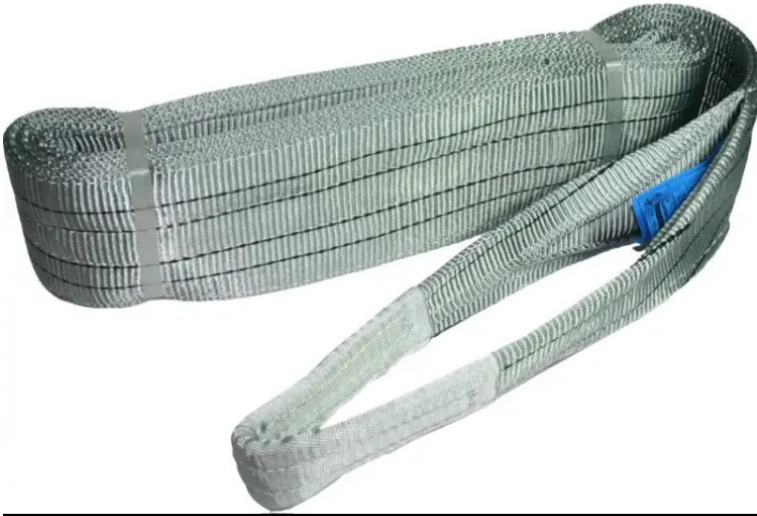

CINTA ELEVAÇÃO 4 TONELADAS 4 METROS MADER

Preço: 29.00 € + IVA

Características Principais:

CINTA ELEVAÇÃO 4 TONELADAS 4 METROS MADER

Capacidade
4 T

Tamanho
120Mm x 4.0M

SKU: MAD42196

Categorias: CORDAS / CINTAS / ESTROPOS, CINTAS FIXAÇÃO / ELEVAÇÃO