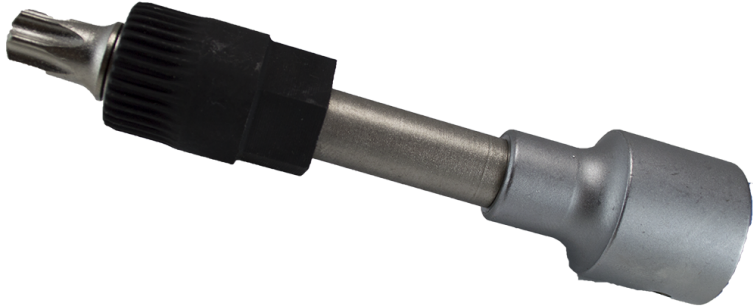

## CHAVES DE POLIA PARA ALTERNADOR TOOLHUB

**Preço: 12.00 € + IVA**

Características Principais:

## CHAVES DE POLIA PARA ALTERNADOR TOOLHUB

Chave 1/2 "com ponta T50.

SKU: TR1010

Categorias: BATERIA / ALTERNADOR, CHAVES POLIAS/ALTERNADOR, POLIAS