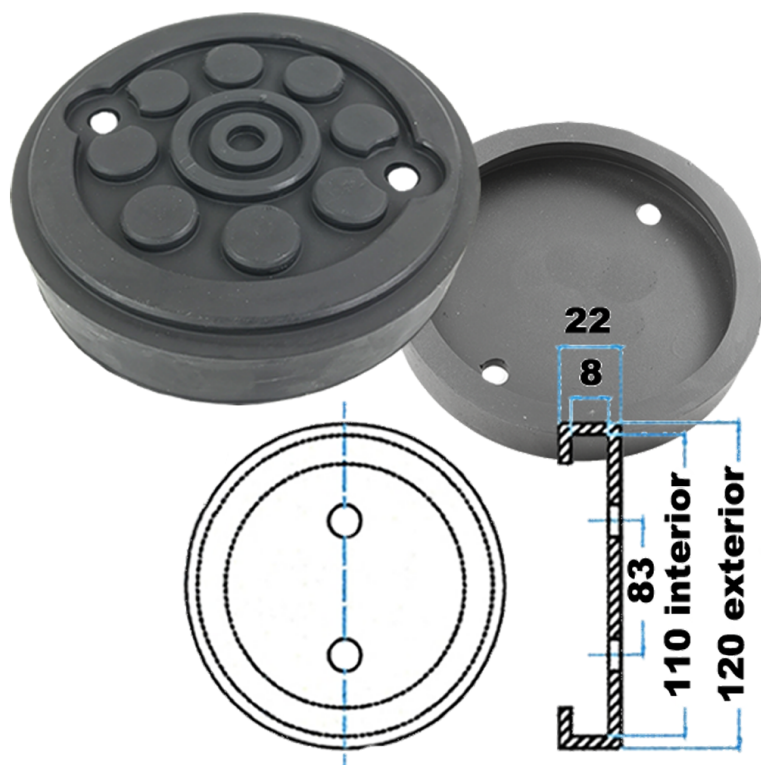

CO BORRACHA P/ ELEVADOR MAHA EUROLIF ZAVAGLI ORLANDINI TOOLHU

Preço: 15.00 € + IVA

Características Principais:

TACO BORRACHA P/ ELEVADOR MAHA EUROLIF ZAVAGLI ORLANDINI TOOLHUB

SKU: TR9978

Categorias: ACESSÓRIOS