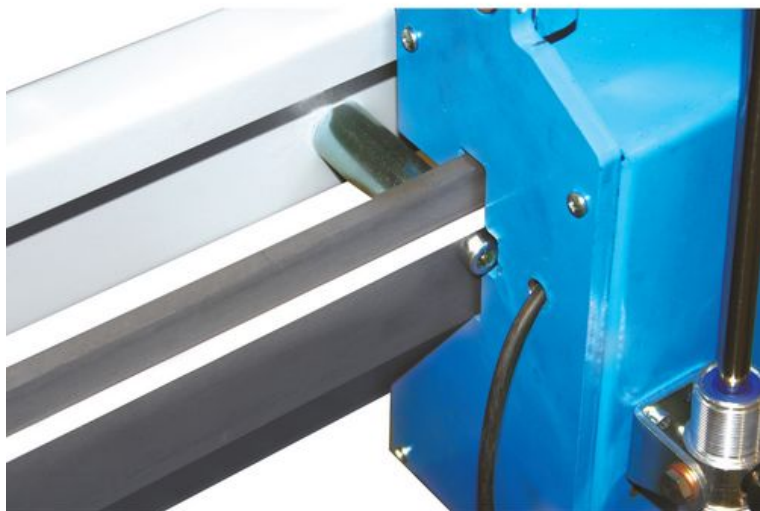

SISTEMA DE MEDIÇÃO DE CORREIA MAGNÉTICA DIRETA 4 M METALLKRAFT

Preço: 1,676.00 € + IVA

Características Principais: SISTEMA DE MEDIÇÃO DE CORREIA MAGNÉTICA
DIRETA 4 M METALLKRAFT

SISTEMA DE MEDIÇÃO DE CORREIA MAGNÉTICA DIRETA 4 M METALLKRAFT

Acessórios opcionais – extensão do rolo e faixa de medição MRB Standard para um trabalho mais eficaz e economizador de tempo

- Sistema de medição de correia magnética direta
- Entrega de cinta magnética direta sistema de medição com visor Z58
- Movimento de paragem independente e unidades de medição de comprimento
- A dimensão é exibida através da unidade de ecrã Z58
- Cabeça do sensor montada diretamente no carro de paragem
- Precisão dimensional e repetição ± 0.1 mm por metro
- Conduitas de cabos e ar através da corrente de arrasto de energia

SKU: MTK3672234

Categorias: CAVALETES/ BANCADAS DE ROLOS

Galeria de Imagens: