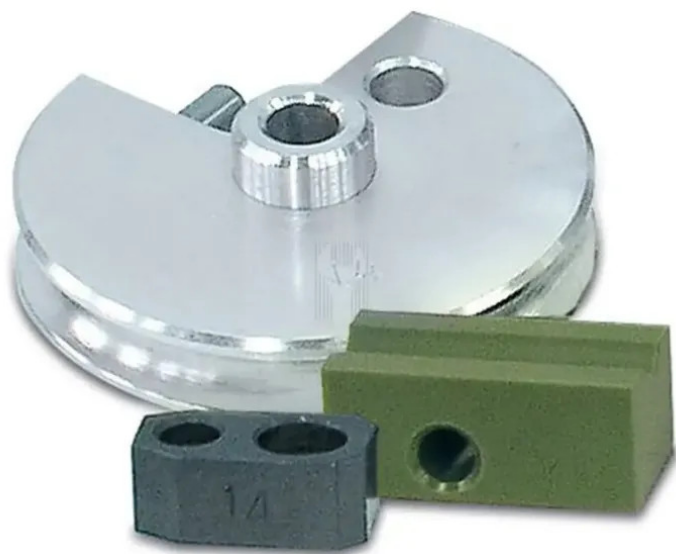

## SEGMENTO DE DOBRA KIT Ø25- 2.5XØ METALLKRAFT

**Preço: 132.00 € + IVA**

Características Principais: SEGMENTO DE DOBRA KIT Ø25- 2.5XØ METALLKRAFT

SEGMENTO DE DOBRA KIT Ø25- 2.5XØ METALLKRAFT

SKU: MTK3790038

Categorias: ACESSÓRIOS P/ CURVADORAS