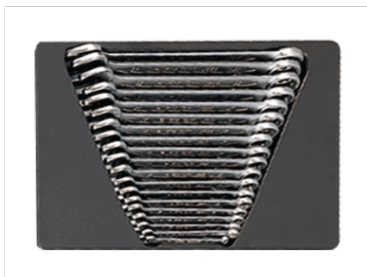

# JOGO DE FERRAMENTAS EM TABULEIRO - 19 (UN.) KING TONY

**Preço: 110.00 € + IVA**

Características Principais:

JOGO DE FERRAMENTAS EM TABULEIRO - 19 (UN.) KING TONY

SKU: KINGT9-1219MR01

Categorias: MÓDULOS P/ CARROS FERRAMENTAS, CHAVES BOCA LUNETAS