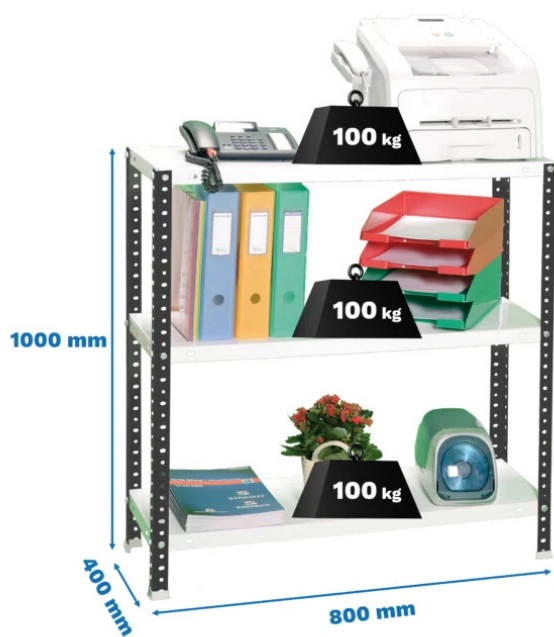

ESTANTE COMFORT MINI 3/400 1000 ANTRACITE/BRANCO SIMON

Preço: 49.00 € + IVA

Características Principais: • Dimensões: 1000x800x400

- Capacidade de carga: 100 kg
- Cor: antracita/branco
- sistema de montagem: com parafusos
- tipo de bandeja: metálica

ESTANTE COMFORT MINI 3/400 1000 ANTRACITE/BRANCO SIMON
Estante metálica com parafusos, de cor ANTRACITE, com prateleiras de MDF.

SKU: SR8425437095870

Categorias: ESTANTES

Galeria de Imagens: