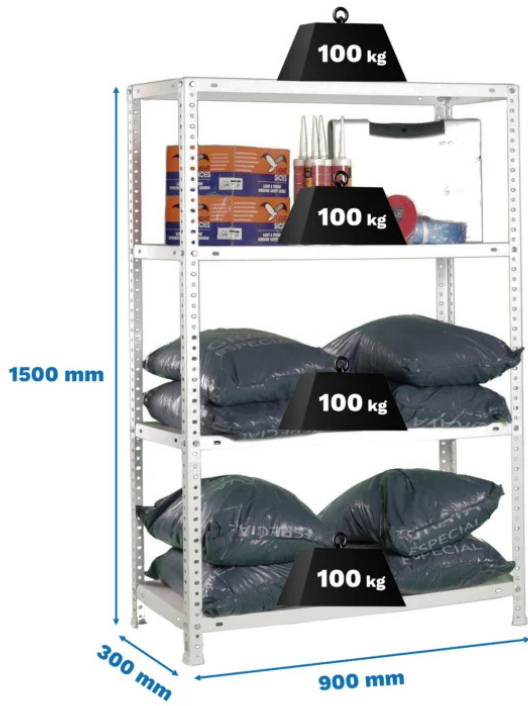

ESTANTE COMFORT 4/300 BRANCO SIMON

Preço: 63.00 € + IVA

Características Principais: • Dimensões: 1500x900x300

- Capacidade de carga: 100 kg
- Cor: branco
- sistema de montagem: com parafusos
- tipo de bandeja: metálica

ESTANTE COMFORT 4/300 BRANCO SIMON

Estante metálica com parafusos, de cor branca, com prateleiras de MDF.

SKU: SR8425437130083

Categorias: ESTANTES

Galeria de Imagens: