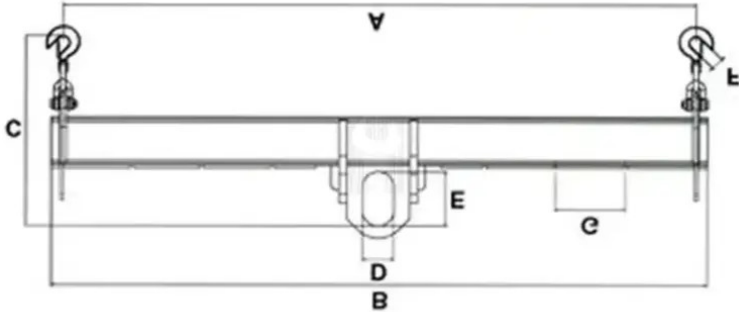

BALANÇIM AJUSTÁVEL 1T 2900–3000 MM JAGUAR

Preço: 1,013.00 € + IVA

Características Principais:

- Modelo: JBA
- Capacidade: 1 T
- Comprimento ajustável: 2900–3000 mm
- C: 418 mm
- D: 60 mm
- E: 110 mm
- F: 22 mm
- G: 250 mm

BALANCIM AJUSTÁVEL 1T 2900–3000 MM JAGUAR

Fabricado a partir de perfis HEB de elevada secção para máxima robustez e segurança em operações de elevação. A argola superior é adequada a suspensões simples. Todos os elementos de amarração evitam cordões de soldadura livres, melhorando a durabilidade. Os ganchos inferiores são giratórios e incluem dispositivo de segurança, podendo ser fornecidos outros tipos de gancho conforme a necessidade. O comprimento ajustável permite equilibrar cargas com diferentes larguras.

Nota importante: Não é material em stock; fabrico especial à medida. Prazos de entrega estimados de 4–5 semanas.

Aplicação e Vantagens

- Equilíbrio de cargas com centro de gravidade variável.
- Comprimento regulável 2900–3000 mm para maior versatilidade.
- Ganchos giratórios com segurança integrada.
- Perfis HEB para elevada rigidez.
- Fabrico à medida para adaptação à aplicação.