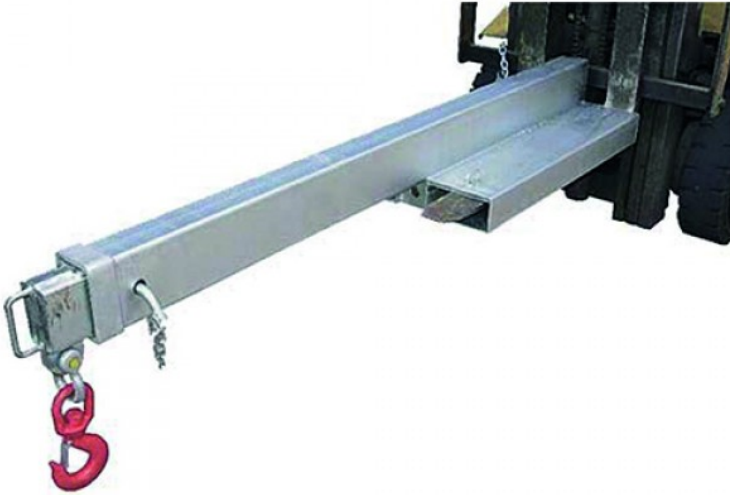

GRUA EXTENSÍVEL 75-698/02 GAYNER

Preço: 1,430.00 € + IVA

Características Principais: • Extensão min./max. (mm): 2.000/3.520

- Grua (mm): 185x65
- Comprimento (mm): 1.800
- Carga (Kg): 2.500

A Grua Extensível 75-698/02 da Gayner é a solução ideal para levantar cargas com facilidade e segurança. Com manilha e gancho giratório de 360°, oferece máxima versatilidade. Sua construção robusta em aço galvanizado e cavilha de segurança garantem durabilidade e tranquilidade durante o uso.

SKU: GAYN75-698/02

Categorias: GRUAS PARA EMPILHADORES