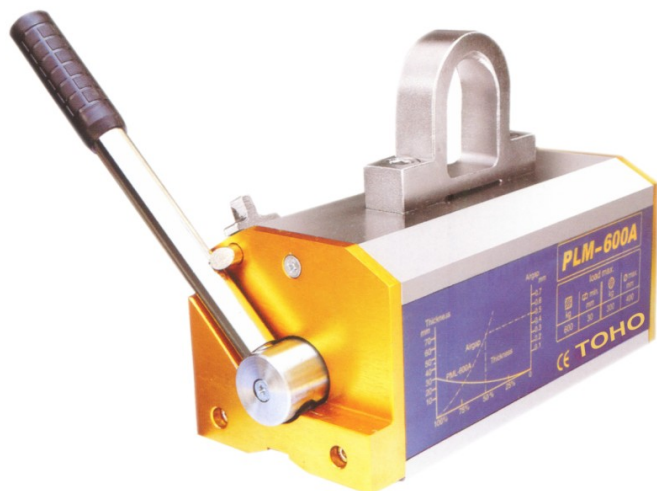

# MAGNÉTICO PERMAN. DE ELEVAÇÃO 600KG POWERED

**Preço: 656.00 € + IVA**

Características Principais: Características Técnicas:

- Capacidade: 600 Kg
- Material Íman: Neodímio (NdFeB)

## MAGNÉTICO PERMAN. DE ELEVAÇÃO 600KG POWERED

O Magnético Permanente de Elevação 600kg Powered oferece uma capacidade robusta de 0.6 toneladas, proporcionando uma solução poderosa para suas necessidades de elevação. Com um peso de apenas 20 kg, este dispositivo é leve e fácil de manusear, garantindo eficiência sem comprometer a potência.

SKU: POWERED300618

Categorias: ELEVAÇÃO MAGNÉTICA