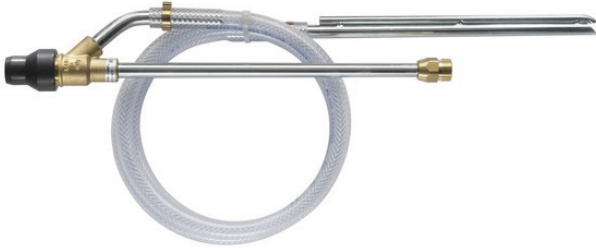

KIT JACTO DE AREIA POWERED

Preço: 61.00 € + IVA

Características Principais:

KIT JACTO DE AREIA POWERED

DECAPAGEM COM ÁGUA / AREIA

Entrada: M22 M

Pressão: 140 bar

Tubo: 2000 mm

Bico: 1.3

[caption id="attachment_96489" align="alignnone" width="251"] KIT JACTO DE AREIA[/caption]

SKU: POWERED061729

Categorias: ACESSÓRIOS P/ MÁQUINAS DE DECAPAGEM