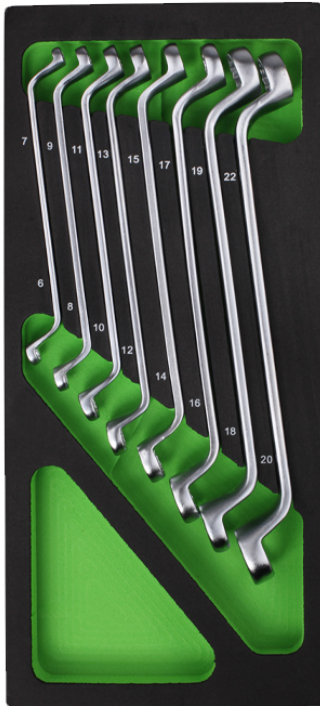

MÓDULO CHAVES LUNETTA JBM

Preço: 32.00 € + IVA

Características Principais:

MÓDULO CHAVES LUNETAS JBM

6x7mm a 18x19mm + 20x22mm

SKU: JBM11997

Categorias: MÓDULOS P/ CARROS FERRAMENTAS